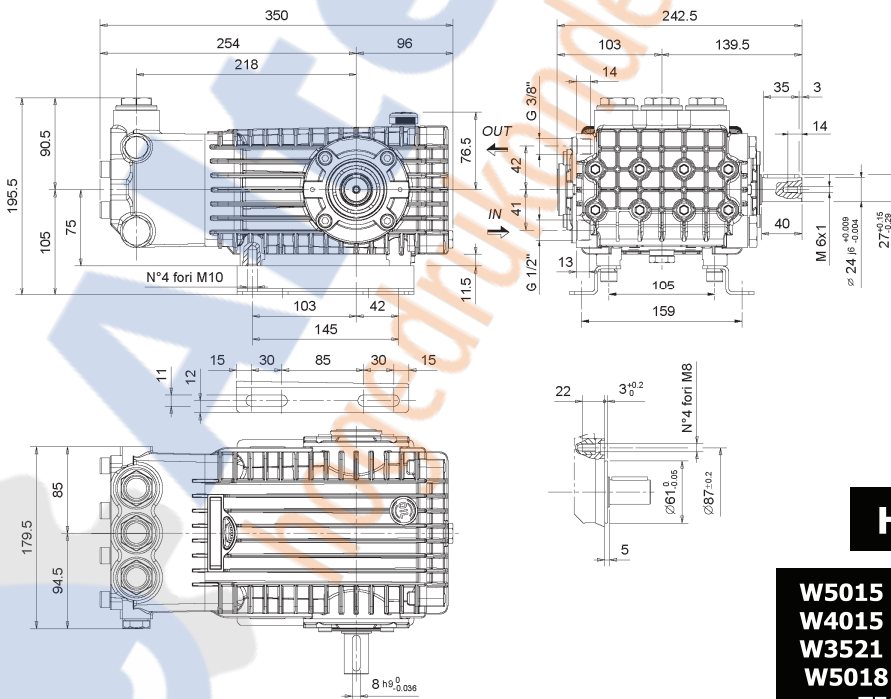

**DIMENSIONI D'INGOMBRO – OVERALL DIMENSIONS – DIMENSIONS D'ENCOMBREMENT
RAUMBEDARF – DIMENSIONS TOTALES – DIMENSÕES**

COD. DIS. 66.9600.00

COD. DIS. 66.9601.00