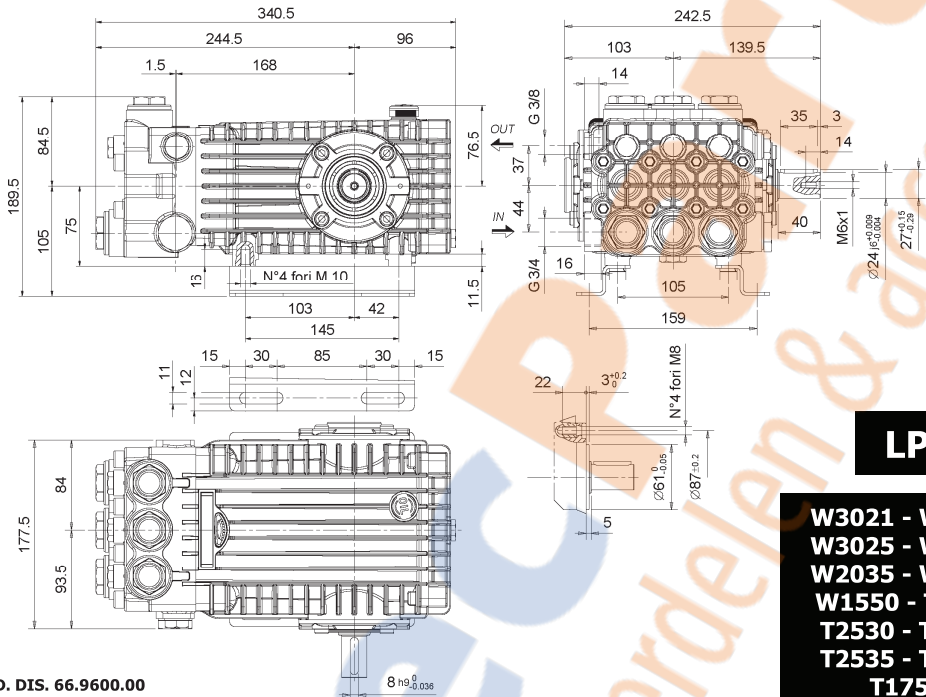

**DIMENSIONI D'INGOMBRO – OVERALL DIMENSIONS – DIMENSIONS D'ENCOMBREMENT
RAUMBEDARF – DIMENSIONS TOTALES – DIMENSÕES**

COD. DIS. 66.9600.00

COD. DIS. 66.9601.00